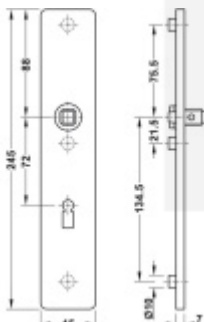

FSB ASL 12 1410 Dlouhý dveřní štítek pro kliku Nerez kartáčovaná, Cylindrická vločka

ID produktu: 19643

Dlouhý hranatý dveřní štítek pro kombinaci s dveřními klikami FSB ASL.

Objektová třída 4. dle EN 1906

Rozteč 72 mm (obyčejný klíč + vložka) 78 mm (WC uzamykání s kličkou)

Kování je univerzální pravolevé včetně vratné pružiny, systém FSB ASL.

Uvedená cena je za 1 kus štítku jednostranně.

U varianty s WC zamykáním je cena za pár vnitřního a vnějšího štítku.

Spojovací materiál a čtyřhran je nutné objednat samostatně v příslušenství.

Vaše cena bez DPH

830 Kč

Vaše cena s DPH

1 004,3 Kč

Zobrazit produkt