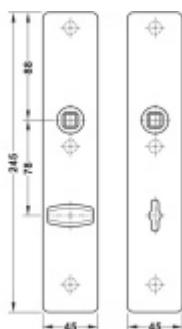

Rozteč 72 mm (obyčejný klíč + vložka) 78 mm (WC uzamykání s kličkou)

Kování je univerzální pravolevé včetně vratné pružiny, systém FSB ASL.

Uvedená cena je za 1 kus štítku jednostranně.

U varianty s WC zamykáním je cena za pár vnitřního a vnějšího štítku.

Spojovací materiál a čtyřhran je nutné objednat samostatně v příslušenství.

Vaše cena bez DPH

830 Kč

Vaše cena s DPH

1 004,3 Kč

[Zobrazit produkt](#)

PŘÍSLUŠENSTVÍ

**Dveřní koule FSB ASL otočná
08 0829**