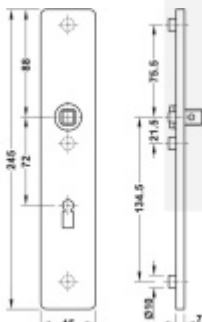

FSB ASL 12 1410 Dlouhý dveřní štítek pro kliku Nerez kartáčovaná, Cylindrická vločka

ID produktu: 19643

Dlouhý hranatý dveřní štítek pro kombinaci s dveřními klikami FSB ASL.

Objektová třída 4. dle EN 1906

Rozteč 72 mm (obyčejný klíč + vložka) 78 mm (WC uzamykání s kličkou)

Kování je univerzální pravolevé včetně vratné pružiny, systém FSB ASL.

Uvedená cena je za 1 kus štítku jednostranně.

U varianty s WC zamykáním je cena za pár vnitřního a vnějšího štítku.

Spojovací materiál a čtyřhran je nutné objednat samostatně v příslušenství.

Vaše cena bez DPH

830 Kč

Vaše cena s DPH

1 004,3 Kč

[Zobrazit produkt](#)