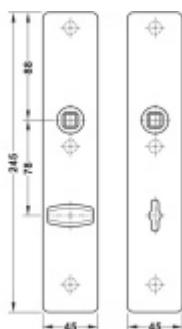

Rozteč 72 mm (obyčejný klíč + vložka) 78 mm (WC uzamykání s kličkou)

Kování je univerzální pravolevé včetně vratné pružiny, systém FSB ASL.

Uvedená cena je za 1 kus štítku jednostranně.

U varianty s WC zamykáním je cena za pár vnitřního a vnějšího štítku.

Spojovací materiál a čtyřhran je nutné objednat samostatně v příslušenství.

Vaše cena bez DPH

830 Kč

Vaše cena s DPH

1 004,3 Kč

Zobrazit produkt

PŘÍSLUŠENSTVÍ

**Dveřní koule FSB ASL otočná
08 0829**