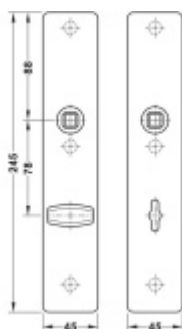

FSB ASL 12 1410 Dlouhý dveřní štítek pro kliku Nerez kartáčovaná, Cylindrická vločka

ID produktu: 19643

Dlouhý hranatý dveřní štítek pro kombinaci s dveřními klikami FSB ASL.

Objektová třída 4. dle EN 1906

Rozteč 72 mm (obyčejný klíč + vložka) 78 mm (WC uzamykání s kličkou)

Kování je univerzální pravolevé včetně vratné pružiny, systém FSB ASL.

Uvedená cena je za 1 kus štítku jednostranně.

U varianty s WC zamykáním je cena za pár vnitřního a vnějšího štítku.

Spojovací materiál a čtyřhran je nutné objednat samostatně v příslušenství.

Vaše cena bez DPH

33,88 €

Vaše cena s DPH

40,99 €

Zobrazit produkt