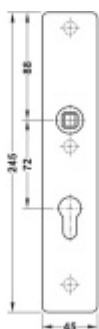

FSB ASL 12 1410 Dlouhý dveřní štítek pro kliku Nerez kartáčovaná, Cylindrická vločka

ID produktu: 19643

Dlouhý hranatý dveřní štítek pro kombinaci s dveřními klikami FSB ASL.

Objektová třída 4. dle EN 1906

Rozteč 72 mm (obyčejný klíč + vložka) 78 mm (WC uzamykání s kličkou)

Kování je univerzální pravolevé včetně vratné pružiny, systém FSB ASL.

Uvedená cena je za 1 kus štítku jednostranně.

U varianty s WC zamykáním je cena za pár vnitřního a vnějšího štítku.

Spojovací materiál a čtyřhran je nutné objednat samostatně v příslušenství.

Vaše cena bez DPH

33,88 €

Vaše cena s DPH

40,99 €

Zobrazit produkt