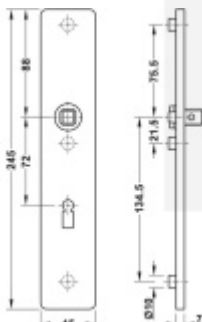

FSB ASL 12 1410 Dlouhý dveřní štítek pro kliku Nerez kartáčovaná, Cylindrická vločka

ID produktu: 19643

Dlouhý hranatý dveřní štítek pro kombinaci s dveřními klikami FSB ASL.

Objektová třída 4. dle EN 1906

Rozteč 72 mm (obyčejný klíč + vložka) 78 mm (WC uzamykání s kličkou)

Kování je univerzální pravolevé včetně vratné pružiny, systém FSB ASL.

Uvedená cena je za 1 kus štítku jednostranně.

U varianty s WC zamykáním je cena za pár vnitřního a vnějšího štítku.

Spojovací materiál a čtyřhran je nutné objednat samostatně v příslušenství.

Vaše cena bez DPH

33,88 €

Vaše cena s DPH

40,99 €

Zobrazit produkt