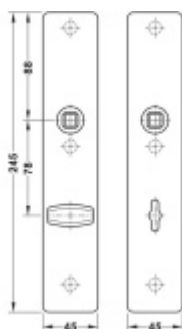

FSB ASL 12 1410 Dlouhý dveřní štítek pro kliku Eloxovaný hliník, WC uzamykání, čtyřhran 8 mm

ID produktu: 19644

Dlouhý hranatý dveřní štítek pro kombinaci s dveřními klikami FSB ASL.

Objektová třída 4. dle EN 1906

Rozteč 72 mm (obyčejný klíč + vložka) 78 mm (WC uzamykání s kličkou)

Kování je univerzální pravolevé včetně vratné pružiny, systém FSB ASL.

Uvedená cena je za 1 kus štítku jednostranně.

U varianty s WC zamykáním je cena za pár vnitřního a vnějšího štítku.

Spojovací materiál a čtyřhran je nutné objednat samostatně v příslušenství.

Vaše cena bez DPH

1 966 Kč

Vaše cena s DPH

2 378,86 Kč

[Zobrazit produkt](#)