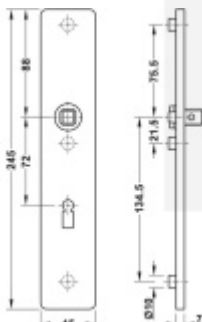

FSB ASL 12 1410 Dlouhý dveřní štítek pro kliku Eloxovaný hliník, WC uzamykání, čtyřhran 8 mm

ID produktu: 19644

Dlouhý hranatý dveřní štítek pro kombinaci s dveřními klikami FSB ASL.

Objektová třída 4. dle EN 1906

Rozteč 72 mm (obyčejný klíč + vložka) 78 mm (WC uzamykání s kličkou)

Kování je univerzální pravolevé včetně vratné pružiny, systém FSB ASL.

Uvedená cena je za 1 kus štítku jednostranně.

U varianty s WC zamykáním je cena za pár vnitřního a vnějšího štítku.

Spojovací materiál a čtyřhran je nutné objednat samostatně v příslušenství.

Vaše cena bez DPH

1 966 Kč

Vaše cena s DPH

2 378,86 Kč

[Zobrazit produkt](#)