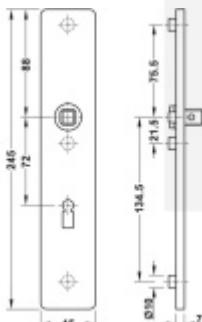

FSB ASL 12 1410 Dlouhý dveřní štítek pro kliku Eloxovaný hliník, WC uzamykání, čtyřhran 8 mm

ID produktu: 19644

Dlouhý hranatý dveřní štítek pro kombinaci s dveřními klikami FSB ASL.

Objektová třída 4. dle EN 1906

Rozteč 72 mm (obyčejný klíč + vložka) 78 mm (WC uzamykání s klikou)

Kování je univerzální pravolevé včetně vratné pružiny, systém FSB ASL.

Uvedená cena je za 1 kus štítku jednostranně.

U varianty s WC zamykáním je cena za pár vnitřního a vnějšího štítku.

Spojovací materiál a čtyřhran je nutné objednat samostatně v příslušenství.

Vaše cena bez DPH

1 912 Kč

Vaše cena s DPH

2 313,52 Kč

[Zobrazit produkt](#)