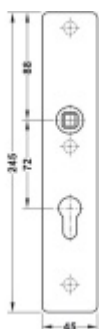

FSB ASL 12 1410 Dlouhý dveřní štítek pro kliku Eloxovaný hliník, WC uzamykání, čtyřhran 8 mm

ID produktu: 19644

Dlouhý hranatý dveřní štítek pro kombinaci s dveřními klikami FSB ASL.

Objektová třída 4. dle EN 1906

Rozteč 72 mm (obyčejný klíč + vložka) 78 mm (WC uzamykání s klikou)

Kování je univerzální pravolevé včetně vratné pružiny, systém FSB ASL.

Uvedená cena je za 1 kus štítku jednostranně.

U varianty s WC zamykáním je cena za pár vnitřního a vnějšího štítku.

Spojovací materiál a čtyřhran je nutné objednat samostatně v příslušenství.

Vaše cena bez DPH

1 912 Kč

Vaše cena s DPH

2 313,52 Kč

[Zobrazit produkt](#)