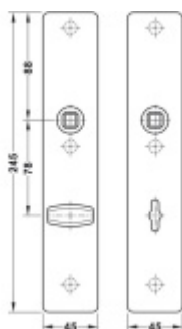

FSB ASL 12 1410 Dlouhý dveřní štítek pro kliku Eloxovaný hliník, WC uzamykání, čtyřhran 8 mm

ID produktu: 19644

Dlouhý hranatý dveřní štítek pro kombinaci s dveřními klikami FSB ASL.

Objektová třída 4. dle EN 1906

Rozteč 72 mm (obyčejný klíč + vložka) 78 mm (WC uzamykání s klikou)

Kování je univerzální pravolevé včetně vratné pružiny, systém FSB ASL.

Uvedená cena je za 1 kus štítku jednostranně.

U varianty s WC zamykáním je cena za pár vnitřního a vnějšího štítku.

Spojovací materiál a čtyřhran je nutné objednat samostatně v příslušenství.

Vaše cena bez DPH

1 912 Kč

Vaše cena s DPH

2 313,52 Kč

[Zobrazit produkt](#)