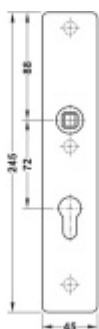

FSB ASL 12 1410 Dlouhý dveřní štítek pro kliku Eloxovaný hliník, WC uzamykání, čtyřhran 8 mm

ID produktu: 19644

Dlouhý hranatý dveřní štítek pro kombinaci s dveřními klikami FSB ASL.

Objektová třída 4. dle EN 1906

Rozteč 72 mm (obyčejný klíč + vložka) 78 mm (WC uzamykání s kličkou)

Kování je univerzální pravolevé včetně vratné pružiny, systém FSB ASL.

Uvedená cena je za 1 kus štítku jednostranně.

U varianty s WC zamykáním je cena za pár vnitřního a vnějšího štítku.

Spojovací materiál a čtyřhran je nutné objednat samostatně v příslušenství.

Vaše cena bez DPH

1 966 Kč

Vaše cena s DPH

2 378,86 Kč

[Zobrazit produkt](#)