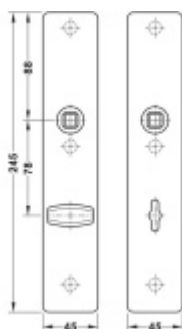

FSB ASL 12 1410 Dlouhý dveřní štítek pro kliku Eloxovaný hliník, WC uzamykání, čtyřhran 8 mm

ID produktu: 19644

Dlouhý hranatý dveřní štítek pro kombinaci s dveřními klikami FSB ASL.

Objektová třída 4. dle EN 1906

Rozteč 72 mm (obyčejný klíč + vložka) 78 mm (WC uzamykání s kličkou)

Kování je univerzální pravolevé včetně vratné pružiny, systém FSB ASL.

Uvedená cena je za 1 kus štítku jednostranně.

U varianty s WC zamykáním je cena za pár vnitřního a vnějšího štítku.

Spojovací materiál a čtyřhran je nutné objednat samostatně v příslušenství.

Vaše cena bez DPH

80,24 €

Vaše cena s DPH

97,1 €

Zobrazit produkt