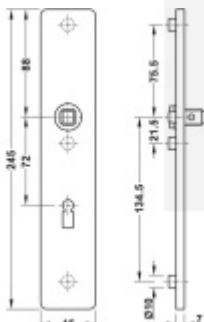

FSB ASL 12 1410 Dlouhý dveřní štítek pro kliku Eloxovaný hliník, WC uzamykání, čtyřhran 8 mm

ID produktu: 19644

Dlouhý hranatý dveřní štítek pro kombinaci s dveřními klikami FSB ASL.

Objektová třída 4. dle EN 1906

Rozteč 72 mm (obyčejný klíč + vložka) 78 mm (WC uzamykání s kličkou)

Kování je univerzální pravolevé včetně vratné pružiny, systém FSB ASL.

Uvedená cena je za 1 kus štítku jednostranně.

U varianty s WC zamykáním je cena za pár vnitřního a vnějšího štítku.

Spojovací materiál a čtyřhran je nutné objednat samostatně v příslušenství.

Vaše cena bez DPH

80,24 €

Vaše cena s DPH

97,1 €

Zobrazit produkt