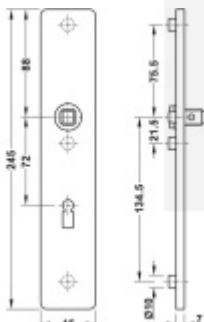

FSB ASL 12 1410 Dlouhý dveřní štítek pro kliku Nerez kartáčovaná, WC uzamykání, čtyřhran 8 mm

FSB

ID produktu: 19645

Dlouhý hranatý dveřní štítek pro kombinaci s dveřními klikami FSB ASL.

Objektová třída 4. dle EN 1906

Rozteč 72 mm (obyčejný klíč + vložka) 78 mm (WC uzamykání s kličkou)

Kování je univerzální pravolevé včetně vratné pružiny, systém FSB ASL.

Uvedená cena je za 1 kus štítku jednostranně.

U varianty s WC zamykáním je cena za pár vnitřního a vnějšího štítku.

Spojovací materiál a čtyřhran je nutné objednat samostatně v příslušenství.

Vaše cena bez DPH

2 671 Kč

Vaše cena s DPH

3 231,91 Kč

Zobrazit produkt