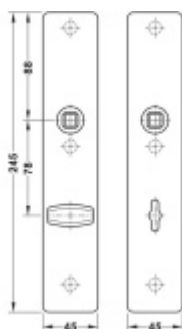

FSB ASL 12 1410 Dlouhý dveřní štítek pro kliku Nerez kartáčovaná, WC uzamykání, čtyřhran 8 mm

FSB

ID produktu: 19645

Dlouhý hranatý dveřní štítek pro kombinaci s dveřními klikami FSB ASL.

Objektová třída 4. dle EN 1906

Rozteč 72 mm (obyčejný klíč + vložka) 78 mm (WC uzamykání s kličkou)

Kování je univerzální pravolevé včetně vratné pružiny, systém FSB ASL.

Uvedená cena je za 1 kus štítku jednostranně.

U varianty s WC zamykáním je cena za pár vnitřního a vnějšího štítku.

Spojovací materiál a čtyřhran je nutné objednat samostatně v příslušenství.

Vaše cena bez DPH

2 671 Kč

Vaše cena s DPH

3 231,91 Kč

Zobrazit produkt