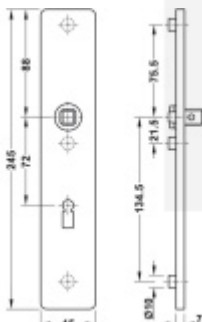

FSB ASL 12 1410 Dlouhý dveřní štítek pro kliku Nerez kartáčovaná, WC uzamykání, čtyřhran 8 mm

FSB

ID produktu: 19645

Dlouhý hranatý dveřní štítek pro kombinaci s dveřními klikami FSB ASL.

Objektová třída 4. dle EN 1906

Rozteč 72 mm (obyčejný klíč + vložka) 78 mm (WC uzamykání s kličkou)

Kování je univerzální pravolevé včetně vratné pružiny, systém FSB ASL.

Uvedená cena je za 1 kus štítku jednostranně.

U varianty s WC zamykáním je cena za pár vnitřního a vnějšího štítku.

Spojovací materiál a čtyřhran je nutné objednat samostatně v příslušenství.

Vaše cena bez DPH

109,02 €

Vaše cena s DPH

131,91 €

Zobrazit produkt