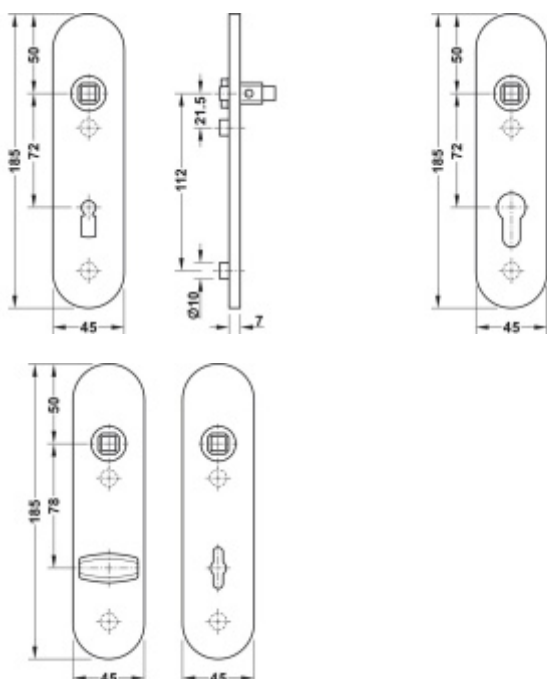

FSB ASL 12 1451 Krátký dveřní štítek pro kliku Eloxovaný hliník, Obyčejný klíč

FSB

ID produktu: 19646

Krátký hranatý dveřní štítek pro kombinaci s dveřními klikami FSB ASL.

Objektová třída 4. dle EN 1906

Rozteč 72 mm (obyčejný klíč + vložka) 78 mm (WC uzamykání s klikkou)

Kování je univerzální pravolevé včetně vratné pružiny, systém FSB ASL.

Uvedená cena je za 1 kus štítku jednostranně.

U varianty s WC zamykáním je cena za pár vnitřního a vnějšího štítku.

Spojovací materiál a čtyřhran je nutné objednat samostatně v příslušenství.

Na objednávku je možné dodat štítek v barvách RAL.

Tento model kování je možné dodat v barvách [Les Couleurs® Le Corbusier](#).

Barevný odstín a detailní informace o možnosti výběru barvy z palety Les Couleurs® Le Corbusier naleznete v tomto odkazu:

<https://www.luxusnikovani.cz/corbusier>

Cena kování v barvě Les Coleurs je kalkulována jako příplatek +40% ke standardní ceně kování v eloxovaném hliníku.

Vaše cena bez DPH

547 Kč