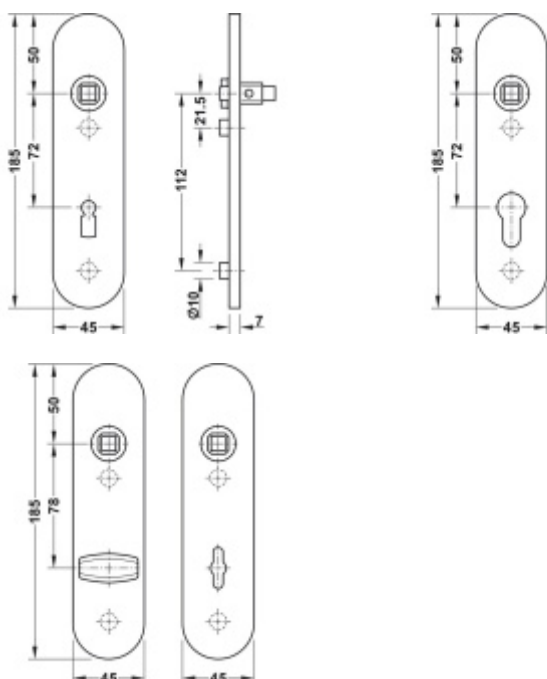

FSB ASL 12 1451 Krátký dveřní štítek pro kliku Eloxovaný hliník, Obyčejný klíč

FSB

ID produktu: 19646

Krátký hranatý dveřní štítek pro kombinaci s dveřními klikami FSB ASL.

Objektová třída 4. dle EN 1906

Rozteč 72 mm (obyčejný klíč + vložka) 78 mm (WC uzamykání s klikou)

Kování je univerzální pravolevé včetně vratné pružiny, systém FSB ASL.

Uvedená cena je za 1 kus štítku jednostranně.

U varianty s WC zamykáním je cena za pár vnitřního a vnějšího štítku.

Spojovací materiál a čtyřhran je nutné objednat samostatně v příslušenství.

Na objednávku je možné dodat štítek v barvách RAL.

Tento model kování je možné dodat v barvách [Les Couleurs® Le Corbusier](#).

Barevný odstín a detailní informace o možnosti výběru barvy z palety Les Couleurs® Le Corbusier naleznete v tomto odkazu:

<https://www.luxusnikovani.cz/corbusier>

Cena kování v barvě Les Coleurs je kalkulována jako příplatek +40% ke standardní ceně kování v eloxovaném hliníku.

Vaše cena bez DPH

22,33 €