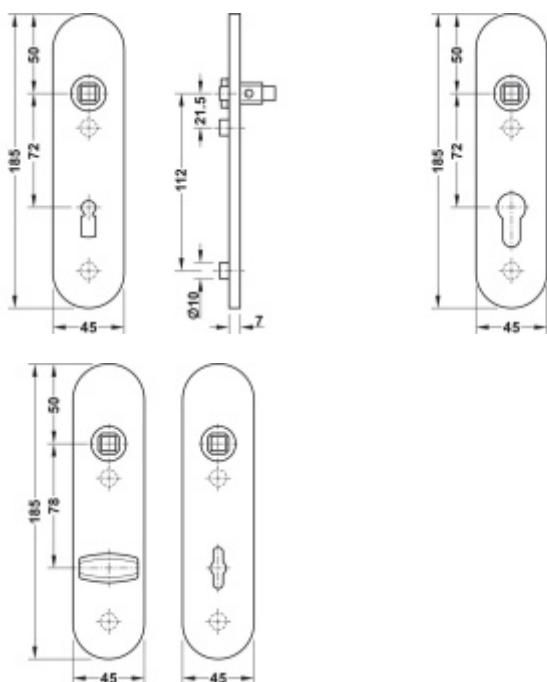

FSB ASL 12 1451 Krátký dveřní štítek pro kliku Eloxovaný hliník, Cylindrická vložka

FSB

ID produktu: 19648

Krátký hranatý dveřní štítek pro kombinaci s dveřními klikami FSB ASL.

Objektová třída 4. dle EN 1906

Rozteč 72 mm (obyčejný klíč + vložka) 78 mm (WC uzamykání s klikou)

Kování je univerzální pravolevé včetně vratné pružiny, systém FSB ASL.

Uvedená cena je za 1 kus štítku jednostranně.

U varianty s WC zamykáním je cena za pár vnitřního a vnějšího štítku.

Spojovací materiál a čtyřhran je nutné objednat samostatně v příslušenství.

Na objednávku je možné dodat štítek v barvách RAL.

Tento model kování je možné dodat v barvách [Les Couleurs® Le Corbusier](#).

Barevný odstín a detailní informace o možnosti výběru barvy z palety Les Couleurs® Le Corbusier naleznete v tomto odkazu:

<https://www.luxusnikovani.cz/corbusier>

Cena kování v barvě Les Coleurs je kalkulována jako příplatek +40% ke standardní ceně kování v eloxovaném hliníku.

Vaše cena bez DPH

547 Kč