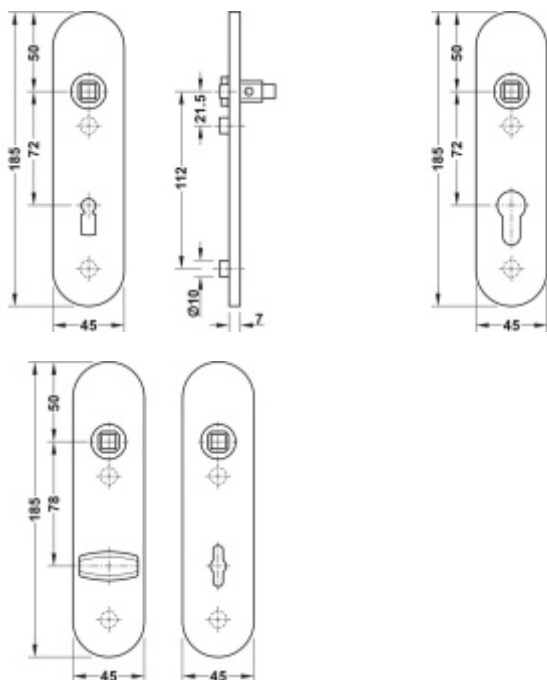

FSB ASL 12 1451 Krátký dveřní štítek pro kliku Eloxovaný hliník, Cylindrická vložka

ID produktu: 19648

Krátký hranatý dveřní štítek pro kombinaci s dveřními klikami FSB ASL.

Objektová třída 4. dle EN 1906

Rozteč 72 mm (obyčejný klíč + vložka) 78 mm (WC uzamykání s klikou)

Kování je univerzální pravolevé včetně vratné pružiny, systém FSB ASL.

Uvedená cena je za 1 kus štítku jednostranně.

U varianty s WC zamykáním je cena za pár vnitřního a vnějšího štítku.

Spojovací materiál a čtyřhran je nutné objednat samostatně v příslušenství.

Na objednávku je možné dodat štítek v barvách RAL.

Tento model kování je možné dodat v barvách [Les Couleurs® Le Corbusier](#).

Barevný odstín a detailní informace o možnosti výběru barvy z palety Les Couleurs® Le Corbusier naleznete v tomto odkazu:

<https://www.luxusnikovani.cz/corbusier>

Cena kování v barvě Les Coleurs je kalkulována jako příplatek +40% ke standardní ceně kování v eloxovaném hliníku.

Vaše cena bez DPH

22,33 €