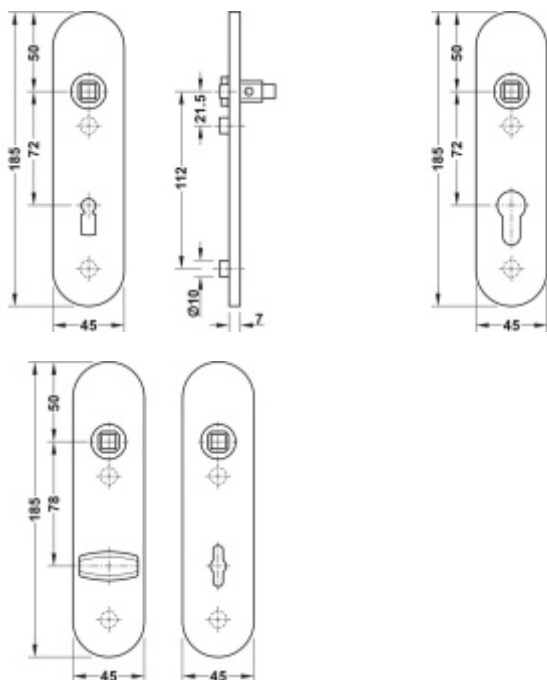

FSB ASL 12 1451 Krátký dveřní štítek pro kliku Eloxovaný hliník, WC uzamykání, čtyřhran 8 mm

FSB

ID produktu: 19650

Krátký hranatý dveřní štítek pro kombinaci s dveřními klikami FSB ASL.

Objektová třída 4. dle EN 1906

Rozteč 72 mm (obyčejný klíč + vložka) 78 mm (WC uzamykání s kličkou)

Kování je univerzální pravolevé včetně vratné pružiny, systém FSB ASL.

Uvedená cena je za 1 kus štítku jednostranně.

U varianty s WC zamykáním je cena za pár vnitřního a vnějšího štítku.

Spojovací materiál a čtyřhran je nutné objednat samostatně v příslušenství.

Na objednávku je možné dodat štítek v barvách RAL.

Tento model kování je možné dodat v barvách [Les Couleurs® Le Corbusier](#).

Barevný odstín a detailní informace o možnosti výběru barvy z palety Les Couleurs® Le Corbusier naleznete v tomto odkazu:

<https://www.luxusnikovani.cz/corbusier>

Cena kování v barvě Les Couleurs je kalkulována jako příplatek +40% ke standardní ceně kování v eloxovaném hliníku.

Vaše cena bez DPH

1 674 Kč