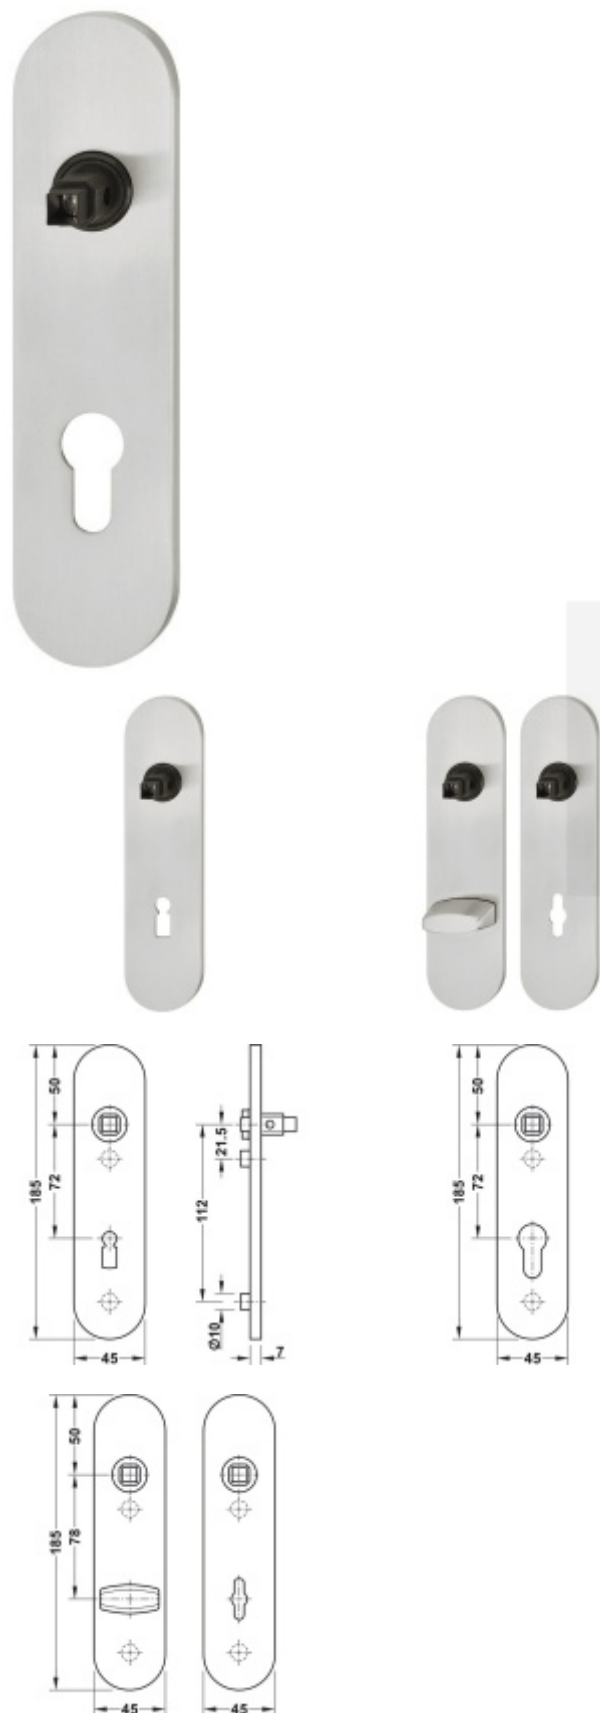

FSB ASL 12 1451 Krátký dveřní štítek pro kliku Eloxovaný hliník, WC uzamykání, čtyřhran 8 mm

FSB

ID produktu: 19650

Krátký hranatý dveřní štítek pro kombinaci s dveřními klikami FSB ASL.

Objektová třída 4. dle EN 1906

Rozteč 72 mm (obyčejný klíč + vložka) 78 mm (WC uzamykání s kličkou)

Kování je univerzální pravolevé včetně vratné pružiny, systém FSB ASL.

Uvedená cena je za 1 kus štítku jednostranně.

U varianty s WC zamykáním je cena za pár vnitřního a vnějšího štítku.

Spojovací materiál a čtyřhran je nutné objednat samostatně v příslušenství.

Na objednávku je možné dodat štítek v barvách RAL.

Tento model kování je možné dodat v barvách [Les Couleurs® Le Corbusier](#).

Barevný odstín a detailní informace o možnosti výběru barvy z palety Les Couleurs® Le Corbusier naleznete v tomto odkazu:

<https://www.luxusnikovani.cz/corbusier>

Cena kování v barvě Les Couleurs je kalkulována jako příplatek +40% ke standardní ceně kování v eloxovaném hliníku.

Vaše cena bez DPH

68,33 €