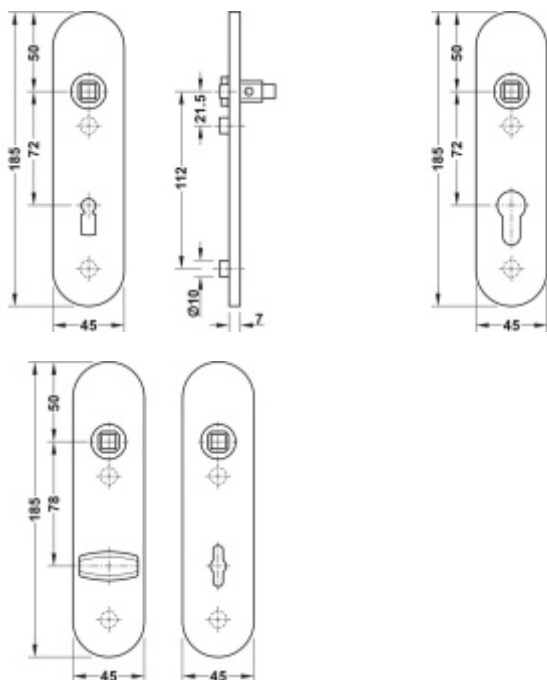

FSB ASL 12 1451 Krátký dveřní štítek pro kliku Nerez kartáčovaná, WC uzamykání, čtyřhran 8 mm

FSB

ID produktu: 19651

Krátký hranatý dveřní štítek pro kombinaci s dveřními klikami FSB ASL.

Objektová třída 4. dle EN 1906

Rozteč 72 mm (obyčejný klíč + vložka) 78 mm (WC uzamykání s kličkou)

Kování je univerzální pravolevé včetně vratné pružiny, systém FSB ASL.

Uvedená cena je za 1 kus štítku jednostranně.

U varianty s WC zamykáním je cena za pár vnitřního a vnějšího štítku.

Spojovací materiál a čtyřhran je nutné objednat samostatně v příslušenství.

Na objednávku je možné dodat štítek v barvách RAL.

Tento model kování je možné dodat v barvách [Les Couleurs®](#) [Le Corbusier](#).

Barevný odstín a detailní informace o možnosti výběru barvy z palety Les Couleurs® Le Corbusier naleznete v tomto odkazu:

<https://www.luxusnikovani.cz/corbusier>

Cena kování v barvě Les Couleurs je kalkulována jako příplatek +40% ke standardní ceně kování v eloxovaném hliníku.

Vaše cena bez DPH

2 372 Kč