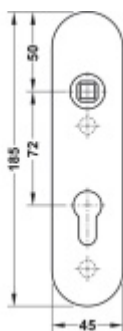

FSB ASL 12 1451 Krátký dveřní štítek pro kliku Nerez kartáčovaná, WC uzamykání, čtyřhran 8 mm

FSB

ID produktu: 19651

Krátký hranatý dveřní štítek pro kombinaci s dveřními klikami FSB ASL.

Objektová třída 4. dle EN 1906

Rozteč 72 mm (obyčejný klíč + vložka) 78 mm (WC uzamykání s kličkou)

Kování je univerzální pravolevé včetně vratné pružiny, systém FSB ASL.

Uvedená cena je za 1 kus štítku jednostranně.

U varianty s WC zamykáním je cena za pár vnitřního a vnějšího štítku.

Spojovací materiál a čtyřhran je nutné objednat samostatně v příslušenství.

Na objednávku je možné dodat štítek v barvách RAL.

Tento model kování je možné dodat v barvách [Les Couleurs® Le Corbusier](#).

Barevný odstín a detailní informace o možnosti výběru barvy z palety Les Couleurs® Le Corbusier naleznete v tomto odkazu:

<https://www.luxusnikovani.cz/corbusier>

Cena kování v barvě Les Couleurs je kalkulována jako příplatek +40% ke standardní ceně kování v eloxovaném hliníku.

Vaše cena bez DPH

96,82 €