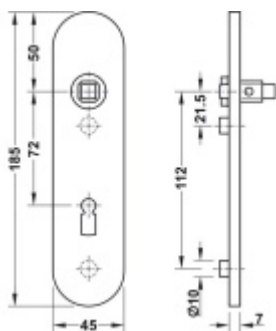

FSB ASL 12 1451 Krátký dveřní štítek pro kliku Nerez kartáčovaná, WC uzamykání, čtyřhran 8 mm

FSB

ID produktu: 19651

Krátký hranatý dveřní štítek pro kombinaci s dveřními klikami FSB ASL.

Objektová třída 4. dle EN 1906

Rozteč 72 mm (obyčejný klíč + vložka) 78 mm (WC uzamykání s kličkou)

Kování je univerzální pravolevé včetně vratné pružiny, systém FSB ASL.

Uvedená cena je za 1 kus štítku jednostranně.

U varianty s WC zamykáním je cena za pár vnitřního a vnějšího štítku.

Spojovací materiál a čtyřhran je nutné objednat samostatně v příslušenství.

Na objednávku je možné dodat štítek v barvách RAL.

Tento model kování je možné dodat v barvách [Les Couleurs® Le Corbusier](#).

Barevný odstín a detailní informace o možnosti výběru barvy z palety Les Couleurs® Le Corbusier naleznete v tomto odkazu:

<https://www.luxusnikovani.cz/corbusier>

Cena kování v barvě Les Couleurs je kalkulována jako příplatek +40% ke standardní ceně kování v eloxovaném hliníku.

Vaše cena bez DPH

96,82 €