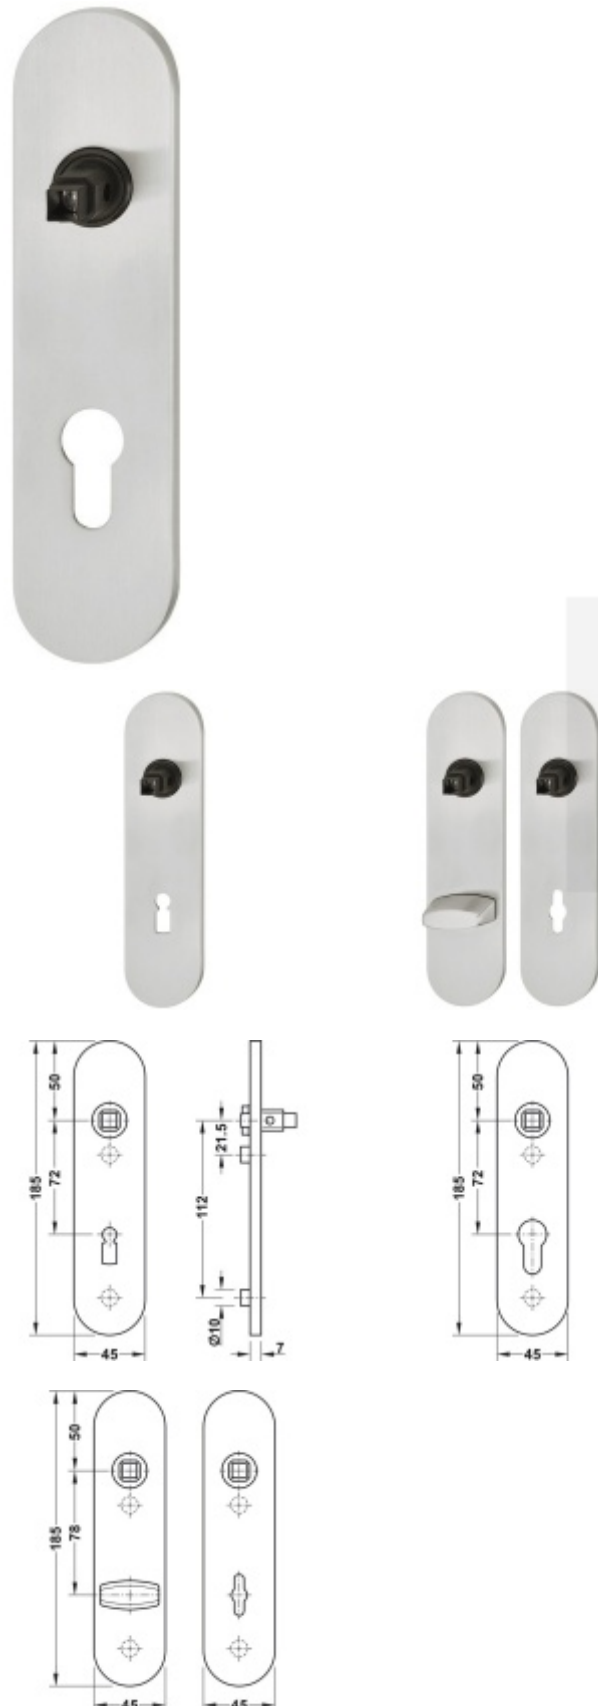

FSB ASL 12 1451 Krátký dveřní štítek pro kliku Nerez kartáčovaná, WC uzamykání, čtyřhran 8 mm

FSB

ID produktu: 19651

Krátký hranatý dveřní štítek pro kombinaci s dveřními klikami FSB ASL.

Objektová třída 4. dle EN 1906

Rozteč 72 mm (obyčejný klíč + vložka) 78 mm (WC uzamykání s kličkou)

Kování je univerzální pravolevé včetně vratné pružiny, systém FSB ASL.

Uvedená cena je za 1 kus štítku jednostranně.

U varianty s WC zamykáním je cena za pár vnitřního a vnějšího štítku.

Spojovací materiál a čtyřhran je nutné objednat samostatně v příslušenství.

Na objednávku je možné dodat štítek v barvách RAL.

Tento model kování je možné dodat v barvách [Les Couleurs® Le Corbusier](#).

Barevný odstín a detailní informace o možnosti výběru barvy z palety Les Couleurs® Le Corbusier naleznete v tomto odkazu:

<https://www.luxusnikovani.cz/corbusier>

Cena kování v barvě Les Couleurs je kalkulována jako příplatek +40% ke standardní ceně kování v eloxovaném hliníku.

Vaše cena bez DPH

96,82 €