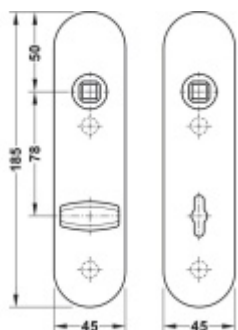

FSB ASL 12 1451 Krátký dveřní štítek pro kliku Nerez kartáčovaná, WC uzamykání, čtyřhran 8 mm

FSB

ID produktu: 19651

Krátký hranatý dveřní štítek pro kombinaci s dveřními klikami FSB ASL.

Objektová třída 4. dle EN 1906

Rozteč 72 mm (obyčejný klíč + vložka) 78 mm (WC uzamykání s kličkou)

Kování je univerzální pravolevé včetně vratné pružiny, systém FSB ASL.

Uvedená cena je za 1 kus štítku jednostranně.

U varianty s WC zamykáním je cena za pár vnitřního a vnějšího štítku.

Spojovací materiál a čtyřhran je nutné objednat samostatně v příslušenství.

Na objednávku je možné dodat štítek v barvách RAL.

Tento model kování je možné dodat v barvách [Les Couleurs® Le Corbusier](#).

Barevný odstín a detailní informace o možnosti výběru barvy z palety Les Couleurs® Le Corbusier naleznete v tomto odkazu:

<https://www.luxusnikovani.cz/corbusier>

Cena kování v barvě Les Couleurs je kalkulována jako příplatek +40% ke standardní ceně kování v eloxovaném hliníku.

Vaše cena bez DPH

96,82 €