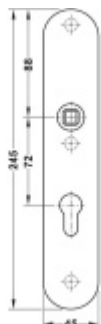

FSB ASL 12 1418 Dlouhý dveřní štítek pro kliku

Dlouhý hranatý dveřní štítek pro kombinaci s dveřními klikami FSB ASL.

Objektová třída 4. dle EN 1906

Rozteč 72 mm (obyčejný klíč + vložka) 78 mm (WC uzamykání s klikou). U provedení PZ pro vložku je možné objednat i rozteč 92 mm.

Kování je univerzální pravolevé včetně vratné pružiny, systém FSB ASL.

Uvedená cena je za 1 kus štítku jednostranně.

U varianty s WC zamykáním je cena za pár vnitřního a vnějšího štítku.

Spojovací materiál a čtyřhran je nutné objednat samostatně v příslušenství.

Tento model kování je možné dodat v barvách [Les Couleurs® Le Corbusier](#).

Barevný odstín a detailní informace o možnosti výběru barvy z palety Les Couleurs® Le Corbusier naleznete v tomto odkazu:

<https://www.luxusnikovani.cz/corbusier>

Cena kování v barvě Les Couleurs je kalkulována jako příplatek +40% ke standardní ceně kování v eloxovaném hliníku.