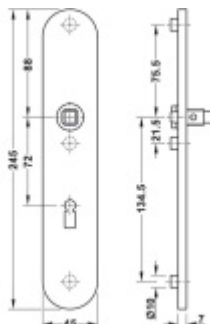

FSB ASL 12 1418 Dlouhý dveřní štítek pro kliku

Dlouhý hranatý dveřní štítek pro kombinaci s dveřními klikami FSB ASL.

Objektová třída 4. dle EN 1906

Rozteč 72 mm (obyčejný klíč + vložka) 78 mm (WC uzamykání s klikou). U provedení PZ pro vložku je možné objednat i rozteč 92 mm.

Kování je univerzální pravolevé včetně vratné pružiny, systém FSB ASL.

Uvedená cena je za 1 kus štítku jednostranně.

U varianty s WC zamykáním je cena za pár vnitřního a vnějšího štítku.

Spojovací materiál a čtyřhran je nutné objednat samostatně v příslušenství.

Tento model kování je možné dodat v barvách [Les Couleurs® Le Corbusier](#).

Barevný odstín a detailní informace o možnosti výběru barvy z palety Les Couleurs® Le Corbusier naleznete v tomto odkazu:

<https://www.luxusnikovani.cz/corbusier>

Cena kování v barvě Les Couleurs je kalkulována jako příplatek +40% ke standardní ceně kování v eloxovaném hliníku.