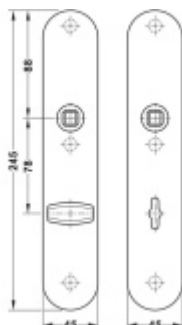

FSB ASL 12 1418 Dlouhý dveřní štítek pro kliku

Dlouhý hranatý dveřní štítek pro kombinaci s dveřními klikami FSB ASL.

Objektová třída 4. dle EN 1906

Rozteč 72 mm (obyčejný klíč + vložka) 78 mm (WC uzamykání s klikou). U provedení PZ pro vložku je možné objednat i rozteč 92 mm.

Kování je univerzální pravolevé včetně vratné pružiny, systém FSB ASL.

Uvedená cena je za 1 kus štítku jednostranně.

U varianty s WC zamykáním je cena za pár vnitřního a vnějšího štítku.

Spojovací materiál a čtyřhran je nutné objednat samostatně v příslušenství.

Tento model kování je možné dodat v barvách [Les Couleurs® Le Corbusier](#).

Barevný odstín a detailní informace o možnosti výběru barvy z palety Les Couleurs® Le Corbusier naleznete v tomto odkazu:

<https://www.luxusnikovani.cz/corbusier>

Cena kování v barvě Les Couleurs je kalkulována jako příplatek +40% ke standardní ceně kování v eloxovaném hliníku.