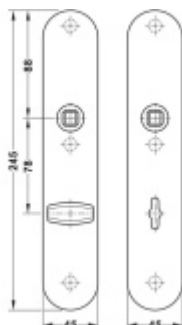

Produktový list

platný k 22. 4. 2026

luxusnikovani.cz
DELIVERED BY EFB

FSB ASL 12 1418 Dlouhý dveřní štítek pro kliku

FSB

Dlouhý hranatý dveřní štítek pro kombinaci s dveřními klikami FSB ASL.

Objektová třída 4. dle EN 1906

Rozteč 72 mm (obyčejný klíč + vložka) 78 mm (WC uzamykání s klikou). U provedení PZ pro vložku je možné objednat i rozteč 92 mm.

Kování je univerzální pravolevé včetně vratné pružiny, systém FSB ASL.

Uvedená cena je za 1 kus štítku jednostranně.

U varianty s WC zamykáním je cena za pár vnitřního a vnějšího štítku.

Spojovací materiál a čtyřhran je nutné objednat samostatně v příslušenství.

Tento model kování je možné dodat v barvách [Les Couleurs® Le Corbusier](#).

Barevný odstín a detailní informace o možnosti výběru barvy z palety Les Couleurs® Le Corbusier naleznete v tomto odkazu:

<https://www.luxusnikovani.cz/corbusier>

Cena kování v barvě Les Couleurs je kalkulována jako příplatek +40% ke standardní ceně kování v eloxovaném hliníku.