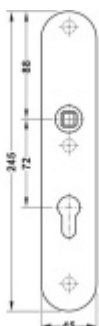

FSB ASL 12 1418 Dlouhý dveřní štítek pro kliku

Dlouhý hranatý dveřní štítek pro kombinaci s dveřními klikami FSB ASL.

Objektová třída 4. dle EN 1906

Rozteč 72 mm (obyčejný klíč + vložka) 78 mm (WC uzamykání s klikou). U provedení PZ pro vložku je možné objednat i rozteč 92 mm.

Kování je univerzální pravolevé včetně vratné pružiny, systém FSB ASL.

Uvedená cena je za 1 kus štítku jednostranně.

U varianty s WC zamykáním je cena za pár vnitřního a vnějšího štítku.

Spojovací materiál a čtyřhran je nutné objednat samostatně v příslušenství.

Cena kování v barvě Les Couleurs je kalkulována jako příplatek +40% ke standardní ceně kování v eloxovaném hliníku.

Eloxovaný hliník

[FSB ASL 12 1418 Dlouhý dveřní štítek pro kliku Eloxovaný hliník, Cylindrická vložka](#)