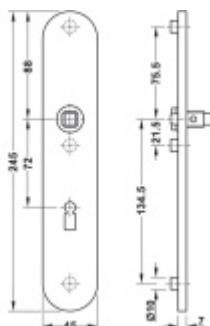

Produktový list

platný k 22. 4. 2026

luxusnikovani.cz
DELIVERED BY EFB

FSB ASL 12 1418 Dlouhý dveřní štítek pro kliku

FSB

Dlouhý hranatý dveřní štítek pro kombinaci s dveřními klikami FSB ASL.

Objektová třída 4. dle EN 1906

Rozteč 72 mm (obyčejný klíč + vložka) 78 mm (WC uzamykání s klikou). U provedení PZ pro vložku je možné objednat i rozteč 92 mm.

Kování je univerzální pravolevé včetně vratné pružiny, systém FSB ASL.

Uvedená cena je za 1 kus štítku jednostranně.

U varianty s WC zamykáním je cena za pár vnitřního a vnějšího štítku.

Spojovací materiál a čtyřhran je nutné objednat samostatně v příslušenství.

Tento model kování je možné dodat v barvách [Les Couleurs® Le Corbusier](#).

Barevný odstín a detailní informace o možnosti výběru barvy z palety Les Couleurs® Le Corbusier naleznete v tomto odkazu:

<https://www.luxusnikovani.cz/corbusier>

Cena kování v barvě Les Couleurs je kalkulována jako příplatek +40% ke standardní ceně kování v eloxovaném hliníku.