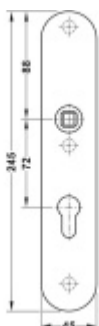

Vaše cena bez DPH

109,02 €