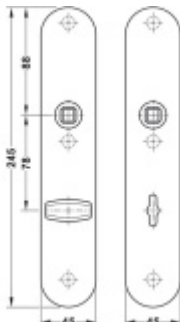

Vaše cena bez DPH

109,02 €