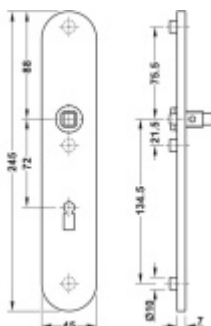

Vaše cena bez DPH

109,02 €