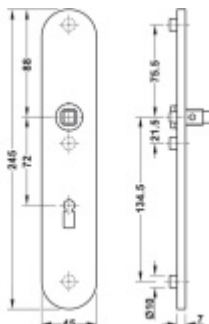

FSB ASL 12 1418 Dlouhý dveřní štítek pro kliku Eloxovaný hliník, WC uzamykání, čtyřhran 8 mm

FSB

ID produktu: 19654

Dlouhý hranatý dveřní štítek pro kombinaci s dveřními klikami FSB ASL.

Objektová třída 4. dle EN 1906

Rozteč 72 mm (obyčejný klíč + vložka) 78 mm (WC uzamykání s kličkou). U provedení PZ pro vložku je možné objednat i rozteč 92 mm.

Kování je univerzální pravolevé včetně vratné pružiny, systém FSB ASL.

Uvedená cena je za 1 kus štítku jednostranně.

U varianty s WC zamykáním je cena za pár vnitřního a vnějšího štítku.

Spojovací materiál a čtyřhran je nutné objednat samostatně v příslušenství.

Tento model kování je možné dodat v barvách [Les Couleurs® Le Corbusier](#).

Barevný odstín a detailní informace o možnosti výběru barvy z palety Les Couleurs® Le Corbusier naleznete v tomto odkazu:

<https://www.luxusnikovani.cz/corbusier>

Cena kování v barvě Les Couleurs je kalkulována jako příplatek +40% ke standardní ceně kování v eloxovaném hliníku.

Vaše cena bez DPH

1 966 Kč