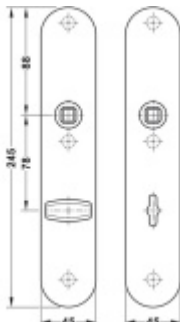

FSB ASL 12 1418 Dlouhý dveřní štítek pro kliku Eloxovaný hliník, WC uzamykání, čtyřhran 8 mm

FSB

ID produktu: 19654

Dlouhý hranatý dveřní štítek pro kombinaci s dveřními klikami FSB ASL.

Objektová třída 4. dle EN 1906

Rozteč 72 mm (obyčejný klíč + vložka) 78 mm (WC uzamykání s kličkou). U provedení PZ pro vložku je možné objednat i rozteč 92 mm.

Kování je univerzální pravolevé včetně vratné pružiny, systém FSB ASL.

Uvedená cena je za 1 kus štítku jednostranně.

U varianty s WC zamykáním je cena za pár vnitřního a vnějšího štítku.

Spojovací materiál a čtyřhran je nutné objednat samostatně v příslušenství.

Tento model kování je možné dodat v barvách [Les Couleurs® Le Corbusier](#).

Barevný odstín a detailní informace o možnosti výběru barvy z palety Les Couleurs® Le Corbusier naleznete v tomto odkazu:

<https://www.luxusnikovani.cz/corbusier>

Cena kování v barvě Les Couleurs je kalkulována jako příplatek +40% ke standardní ceně kování v eloxovaném hliníku.

Vaše cena bez DPH

1 966 Kč