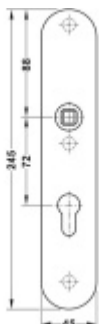

FSB ASL 12 1418 Dlouhý dveřní štítek pro kliku Eloxovaný hliník, WC uzamykání, čtyřhran 8 mm

FSB

ID produktu: 19654

Dlouhý hranatý dveřní štítek pro kombinaci s dveřními klikami FSB ASL.

Objektová třída 4. dle EN 1906

Rozteč 72 mm (obyčejný klíč + vložka) 78 mm (WC uzamykání s kličkou). U provedení PZ pro vložku je možné objednat i rozteč 92 mm.

Kování je univerzální pravolevé včetně vratné pružiny, systém FSB ASL.

Uvedená cena je za 1 kus štítku jednostranně.

U varianty s WC zamykáním je cena za pár vnitřního a vnějšího štítku.

Spojovací materiál a čtyřhran je nutné objednat samostatně v příslušenství.

Tento model kování je možné dodat v barvách [Les Couleurs® Le Corbusier](#).

Barevný odstín a detailní informace o možnosti výběru barvy z palety Les Couleurs® Le Corbusier naleznete v tomto odkazu:

<https://www.luxusnikovani.cz/corbusier>

Cena kování v barvě Les Couleurs je kalkulována jako příplatek +40% ke standardní ceně kování v eloxovaném hliníku.

Vaše cena bez DPH

1 966 Kč