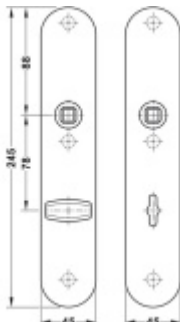

Vaše cena bez DPH

80,24 €