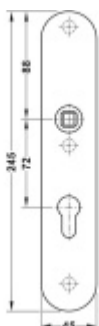

Vaše cena bez DPH

80,24 €