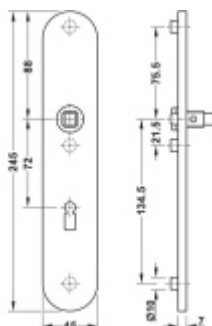

Vaše cena bez DPH

80,24 €