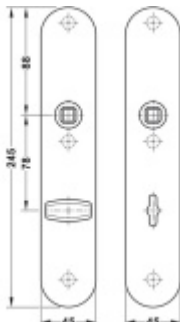

FSB ASL 12 1418 Dlouhý dveřní štítek pro kliku Nerez kartáčovaná, Cylindrická vložka

ID produktu: 19655

Dlouhý hranatý dveřní štítek pro kombinaci s dveřními klikami FSB ASL.

Objektová třída 4. dle EN 1906

Rozteč 72 mm (obyčejný klíč + vložka) 78 mm (WC uzamykání s klikou). U provedení PZ pro vložku je možné objednat i rozteč 92 mm.

Kování je univerzální pravolevé včetně vratné pružiny, systém FSB ASL.

Uvedená cena je za 1 kus štítku jednostranně.

U varianty s WC zamykáním je cena za pár vnitřního a vnějšího štítku.

Spojovací materiál a čtyřhran je nutné objednat samostatně v příslušenství.

Tento model kování je možné dodat v barvách [Les Couleurs® Le Corbusier](#).

Barevný odstín a detailní informace o možnosti výběru barvy z palety Les Couleurs® Le Corbusier naleznete v tomto odkazu:

<https://www.luxusnikovani.cz/corbusier>

Cena kování v barvě Les Couleurs je kalkulována jako příplatek +40% ke standardní ceně kování v eloxovaném hliníku.

Vaše cena bez DPH

830 Kč