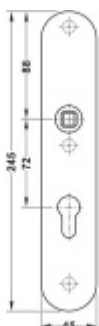

FSB ASL 12 1418 Dlouhý dveřní štítek pro kliku Nerez kartáčovaná, Cylindrická vložka

ID produktu: 19655

Dlouhý hranatý dveřní štítek pro kombinaci s dveřními klikami FSB ASL.

Objektová třída 4. dle EN 1906

Rozteč 72 mm (obyčejný klíč + vložka) 78 mm (WC uzamykání s klikou). U provedení PZ pro vložku je možné objednat i rozteč 92 mm.

Kování je univerzální pravolevé včetně vratné pružiny, systém FSB ASL.

Uvedená cena je za 1 kus štítku jednostranně.

U varianty s WC zamykáním je cena za pár vnitřního a vnějšího štítku.

Spojovací materiál a čtyřhran je nutné objednat samostatně v příslušenství.

Tento model kování je možné dodat v barvách [Les Couleurs® Le Corbusier](#).

Barevný odstín a detailní informace o možnosti výběru barvy z palety Les Couleurs® Le Corbusier naleznete v tomto odkazu:

<https://www.luxusnikovani.cz/corbusier>

Cena kování v barvě Les Couleurs je kalkulována jako příplatek +40% ke standardní ceně kování v eloxovaném hliníku.

Vaše cena bez DPH

830 Kč