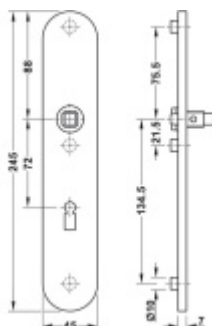

FSB ASL 12 1418 Dlouhý dveřní štítek pro kliku Nerez kartáčovaná, Cylindrická vložka

ID produktu: 19655

Dlouhý hranatý dveřní štítek pro kombinaci s dveřními klikami FSB ASL.

Objektová třída 4. dle EN 1906

Rozteč 72 mm (obyčejný klíč + vložka) 78 mm (WC uzamykání s klikou). U provedení PZ pro vložku je možné objednat i rozteč 92 mm.

Kování je univerzální pravolevé včetně vratné pružiny, systém FSB ASL.

Uvedená cena je za 1 kus štítku jednostranně.

U varianty s WC zamykáním je cena za pár vnitřního a vnějšího štítku.

Spojovací materiál a čtyřhran je nutné objednat samostatně v příslušenství.

Tento model kování je možné dodat v barvách [Les Couleurs® Le Corbusier](#).

Barevný odstín a detailní informace o možnosti výběru barvy z palety Les Couleurs® Le Corbusier naleznete v tomto odkazu:

<https://www.luxusnikovani.cz/corbusier>

Cena kování v barvě Les Couleurs je kalkulována jako příplatek +40% ke standardní ceně kování v eloxovaném hliníku.

Vaše cena bez DPH

830 Kč