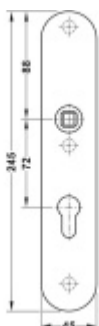

Vaše cena bez DPH

33,88 €