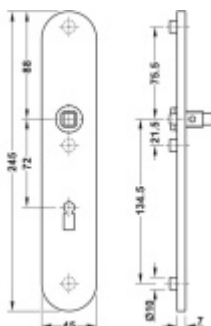

Vaše cena bez DPH

33,88 €