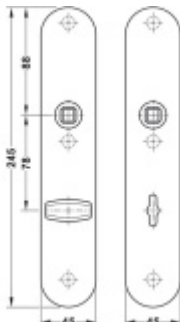

Vaše cena bez DPH

33,88 €