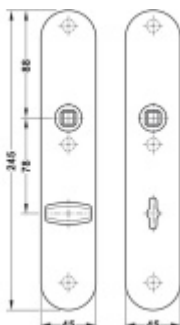

Vaše cena bez DPH

693 Kč