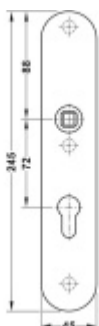

Vaše cena bez DPH

693 Kč