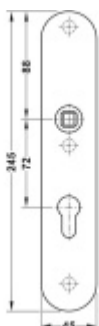

Vaše cena bez DPH

28,29 €