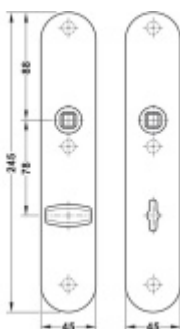

Vaše cena bez DPH

28,29 €