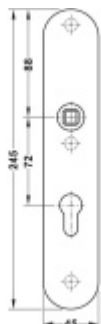

Vaše cena bez DPH

830 Kč