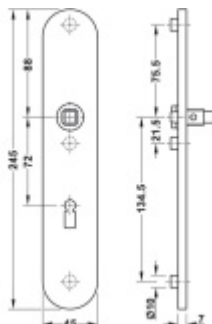

Vaše cena bez DPH

830 Kč