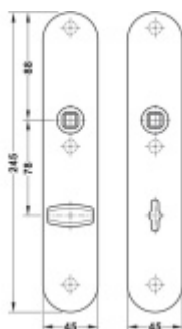

Vaše cena bez DPH

830 Kč