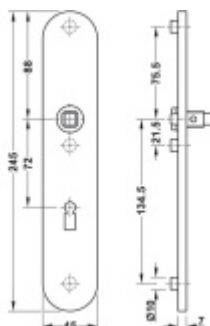

Vaše cena bez DPH

33,88 €