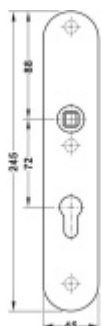

Vaše cena bez DPH

33,88 €