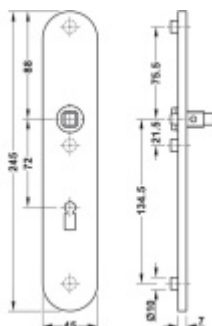

Vaše cena bez DPH

693 Kč