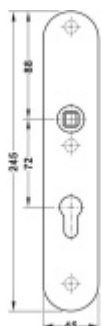

Vaše cena bez DPH

693 Kč