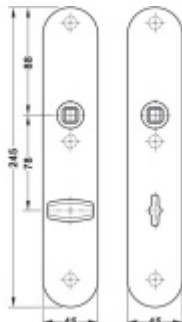

Vaše cena bez DPH

693 Kč