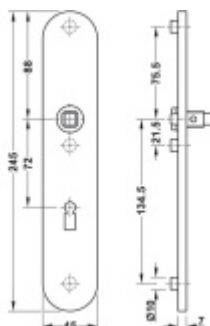

Vaše cena bez DPH

28,29 €