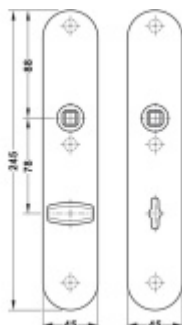

Vaše cena bez DPH

28,29 €