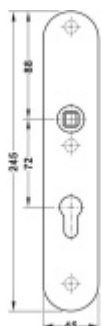

Vaše cena bez DPH

28,29 €