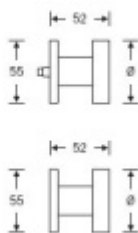

<https://www.luxusnikovani.cz/corbusier>

Cena kování v barvě Les Couleurs je kalkulována jako příplatek +40% ke standardní ceně kování v eloxovaném hliníku.

Eloxovaný hliník

[Dveřní koule FSB ASL pevná 23 0829](#)
Eloxovaný hliník, Montáž skrze dveře