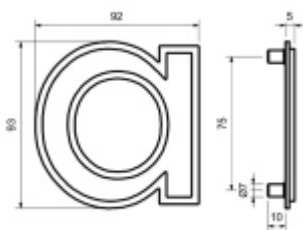

Domovní písmena Südmetall, fosforeskující

Číslice jsou vyrobeny z masivní nerezí s tloušťkou materiálu 5 mm.

Svítlí až 8 hodin.

Nabíjecí.

Dodání včetně šroubu a hmoždinky.

Číslice se do hmoždinky natloukají.