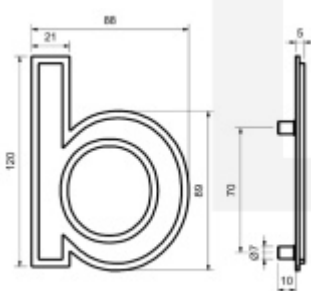

Domovní písmena Südmetall, fosforeskující

Číslice jsou vyrobeny z masivní nerezí s tloušťkou materiálu 5 mm.

Svítlí až 8 hodin.

Nabíjecí.

Dodání včetně šroubu a hmoždinky.

Číslice se do hmoždinky natloukají.