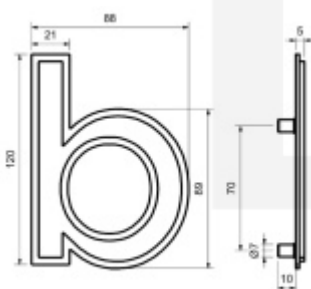

Domovní písmena Súdmetall, fosforeskující

Číslice jsou vyrobeny z masivní nerezi s tloušťkou materiálu 5 mm.

Svítlí až 8 hodin.

Nabíjecí.

Dodání včetně šroubu a hmoždinky.

Číslice se do hmoždinky natloukají.