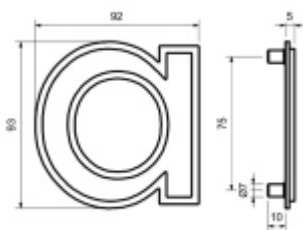

Domovní písmena Súdmetall, fosforeskující

Číslice jsou vyrobeny z masivní nerezi s tloušťkou materiálu 5 mm.

Svítlí až 8 hodin.

Nabíjecí.

Dodání včetně šroubu a hmoždinky.

Číslice se do hmoždinky natloukají.