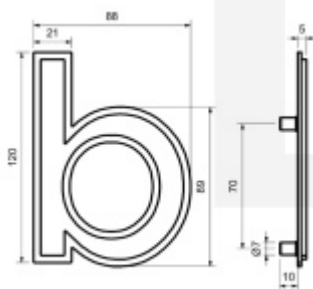

Domovní písmena Südmetall, fosforeskující d

ID produktu: 19684

Číslice jsou vyrobeny z masivní nerezi s tloušťkou materiálu 5 mm.

Svítlí až 8 hodin.

Nabíjecí.

Dodání včetně šroubu a hmoždinky.

Číslice se do hmoždinky natloukají.