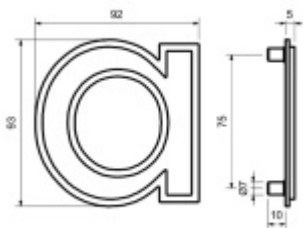

Domovní písmena Südmetall, fosforeskující d

ID produktu: 19684

Číslice jsou vyrobeny z masivní nerezi s tloušťkou materiálu 5 mm.

Svítlí až 8 hodin.

Nabíjecí.

Dodání včetně šroubu a hmoždinky.

Číslice se do hmoždinky natloukají.