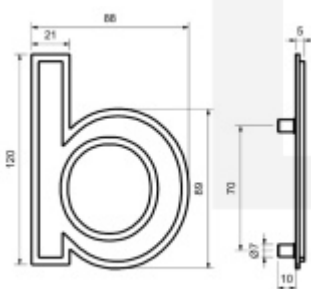

Domovní písmena Súdmetall, fosforeskující " / "

ID produktu: 19688

Číslice jsou vyrobeny z masivní nerezi s tloušťkou materiálu 5 mm.

Svítlí až 8 hodin.

Nabíjecí.

Dodání včetně šroubu a hmoždinky.

Číslice se do hmoždinky natloukají.