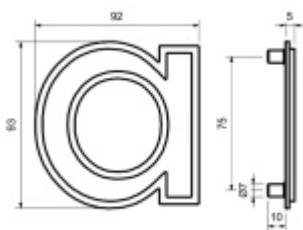

Domovní písmena Súdmetall, fosforeskující " / "

ID produktu: 19688

Číslice jsou vyrobeny z masivní nerezi s tloušťkou materiálu 5 mm.

Svítlí až 8 hodin.

Nabíjecí.

Dodání včetně šroubu a hmoždinky.

Číslice se do hmoždinky natloukají.