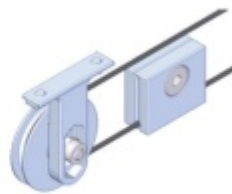

Sada Graz pro posuvné skleněné dveře

ID produktu: 19691

Sada kování pro skleněné posuvné dveře. Elementy jspou kompatibilní s hliníkovou lištou pro posuvy Graz

Nosnost 80 kg / pár vozíků

Vhodné pro sklo 8/10 mm

Sada obsahuje 2x vozík, 2x koncové dorazy, 2x krytka lišty, 1x vodící element pro sklo na zem.

Vaše cena bez DPH

216,86 €

Vaše cena s DPH

262,4 €

Zobrazit produkt

PŘÍSLUŠENSTVÍ

Profil Südmittel Graz pro posuvné dveře

Süd-Metall

OD OD 95,84 €

5 pracovních dní

Synchro mechanismus pro profil Südmittel Graz

Süd-Metall

OD 138,69 €

5 pracovních dní

Adaptér Graz pro dřevěné posuvné dveře