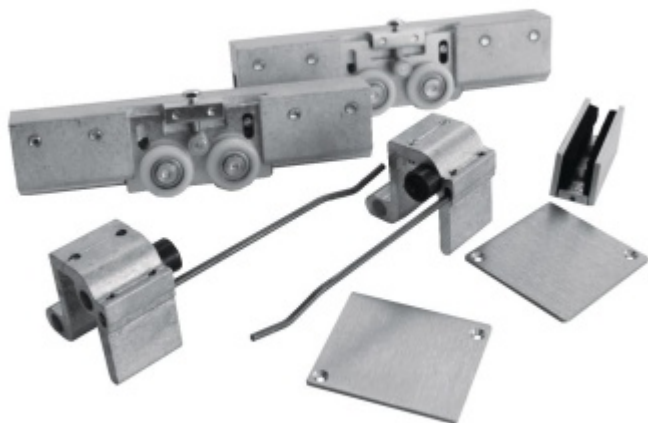

Sada Graz pro posuvné skleněné dveře

ID produktu: 19691

Sada kování pro skleněné posuvné dveře. Elementy jspou kompatibilní s hliníkovou lištou pro posuvy Graz

Nosnost 80 kg / pár vozíků

Vhodné pro sklo 8/10 mm

Sada obsahuje 2x vozík, 2x koncové dorazy, 2x krytka lišty, 1x vodící element pro sklo na zem.

Vaše cena bez DPH

216,86 €

Vaše cena s DPH

262,4 €

Zobrazit produkt

PŘÍSLUŠENSTVÍ

Profil Südmittel Graz pro posuvné dveře

Süd-Metall

OD OD 95,84 €

5 pracovních dní

Synchro mechanismus pro profil Südmittel Graz

Süd-Metall

OD 138,69 €

5 pracovních dní

Adaptér Graz pro dřevěné posuvné dveře