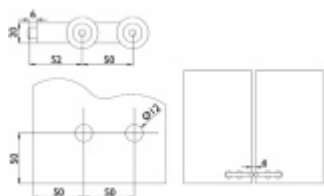

Dorazy na skleněné dveře

ID produktu: 19693

Sada dorazů na dvoukřídlové skleněné dveře. Zarážky zabrání nárazu obou křídel do sebe.

Montáž na skleněné dveře tl. 8/10 mm.

Nerez kartáčovaná

Uvedená cena je za sadu dvou dorazů vč. spojovacího materiálu.