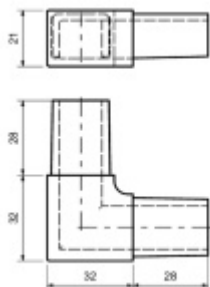

## Spojka hranatého zábradlí rohová

**Stidmetal**

ID produktu: 19694

Spojovací element pro nerezové zábradlí .

Vhodné pro rozměr 25x21x1.5 mm

Rohový spoj 90 ° .

Nerez kartáčovaná

**Vaše cena bez DPH**