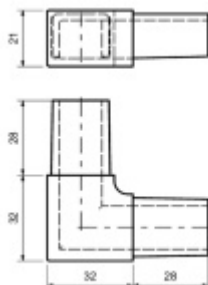

Produktový list

platný k 24. 4. 2026

luxusnikovani.cz
DELIVERED BY EFB

Spojka hranatého zábradlí rohová

Stidmetall

ID produktu: 19694

Spojovací element pro nerezové zábradlí .

Vhodné pro rozměr 25x21x1.5 mm

Rohový spoj 90 ° .

Nerez kartáčovaná

Vaše cena bez DPH

408 Kč

Vaše cena s DPH

493,68 Kč

Zobrazit produkt

PŘÍSLUŠENSTVÍ