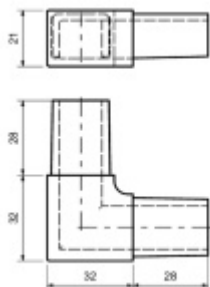

Produktový list

platný k 25. 4. 2026

luxusnikovani.cz
DELIVERED BY EFB

Spojka hranatého zábradlí rohová

Stidmetal

ID produktu: 19694

Spojovací element pro nerezové zábradlí .

Vhodné pro rozměr 25x21x1.5 mm

Rohový spoj 90 ° .

Nerez kartáčovaná

Vaše cena bez DPH

16,65 €

Vaše cena s DPH

20,15 €

Zobrazit produkt

PŘÍSLUŠENSTVÍ