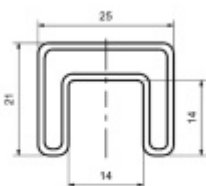

Vaše cena bez DPH

424 Kč

Vaše cena s DPH

513,04 Kč

Zobrazit produkt