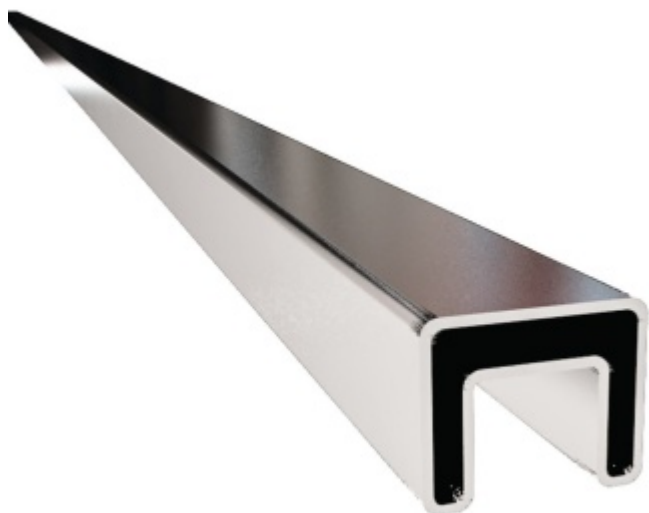

Produktový list

platný k 25. 4. 2026

luxusnikovani.cz
DELIVERED BY EFB

Nerezové zábradlí 25 x 21 mm

ID produktu: 19696

Nerezové zábradlí.

Rozměr 25x21x1.5 mm, vnitřní drážka 14x14 mm

Nerez kartáčovaná 1.40301

Osazení bez gumy

Uvedená cena je za 1000 mm. Skladová délka, která nelze zkrátit je 6000 mm. Objednávejte pouze násobky 6.

!! Vzhledem k délce dodávaného zboží je dopravné kalkulováno individuálně dle objemu objednaného zboží. Přesnou kalkulaci vám sdělíme po objednání, případně jí můžete poptat před objednávkou !! Dodávka je realizována ze zahraničního skladu.

Vaše cena bez DPH

424 Kč

Vaše cena s DPH

513,04 Kč

Zobrazit produkt