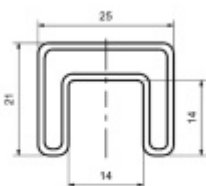

Produktový list

platný k 25. 4. 2026

luxusnikovani.cz
DELIVERED BY EFB

Nerezové zábradlí 25 x 21 mm

ID produktu: 19696

Nerezové zábradlí.

Rozměr 25x21x1.5 mm, vnitřní drážka 14x14 mm

Nerez kartáčovaná 1.40301

Osazení bez gumy

Uvedená cena je za 1000 mm. Skladová délka, která nelze zkrátit je 6000 mm. Objednávejte pouze násobky 6.

!! Vzhledem k délce dodávaného zboží je dopravné kalkulováno individuálně dle objemu objednaného zboží. Přesnou kalkulaci vám sdělíme po objednání, případně jí můžete poptat před objednávkou !! Dodávka je realizována ze zahraničního skladu.