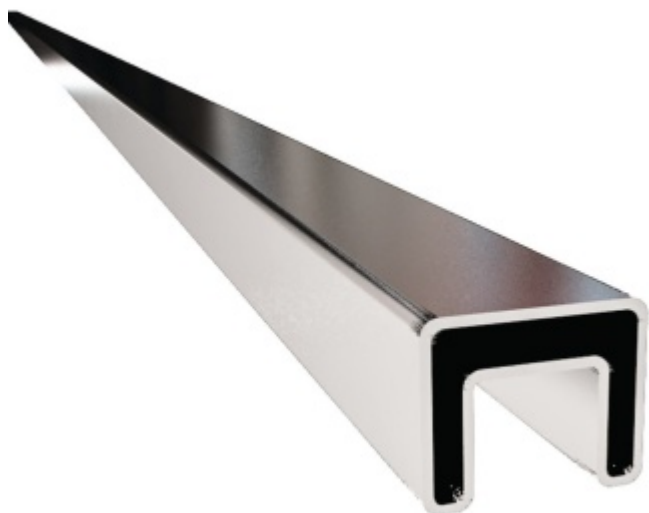

Produktový list

platný k 25. 4. 2026

luxusnikovani.cz
DELIVERED BY EFB

Nerezové zábradlí 25 x 21 mm

ID produktu: 19696

Nerezové zábradlí.

Rozměr 25x21x1.5 mm, vnitřní drážka 14x14 mm

Nerez kartáčovaná 1.40301

Vaše cena bez DPH

17,31 €

Vaše cena s DPH

20,94 €

Zobrazit produkt

PŘÍSLUŠENSTVÍ

Spojka hranatého zábradlí rohová

Süd-Metall