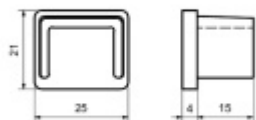

### Koncovka pro nerezové zábradlí 25 x 21 mm

ID produktu: 19698

Koncovka pro hranaté madlo.

Nerez kartáčovaná

**Vaše cena bez DPH**

**175 Kč**

Vaše cena s DPH

211,75 Kč