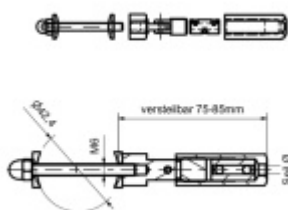

Lankový napínák na trubku - set

nerez

na trubku 42,4mm

set obsahuje 1x lankový úchyt, 1x utahovací matici, 1x závěs,
2x seřizovatelnou podložku pro trubku, 1x koncovou matici,
1x závitový kolík

pro lanko 4mm