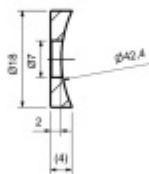

Podložka na lankový systém

ID produktu: 19733

nerez

z jedné strany plochá, z druhé strany na trubku 42,4mm a 33,7mm

prodejní jednotka pár

Vaše cena bez DPH

145 Kč

Vaše cena s DPH