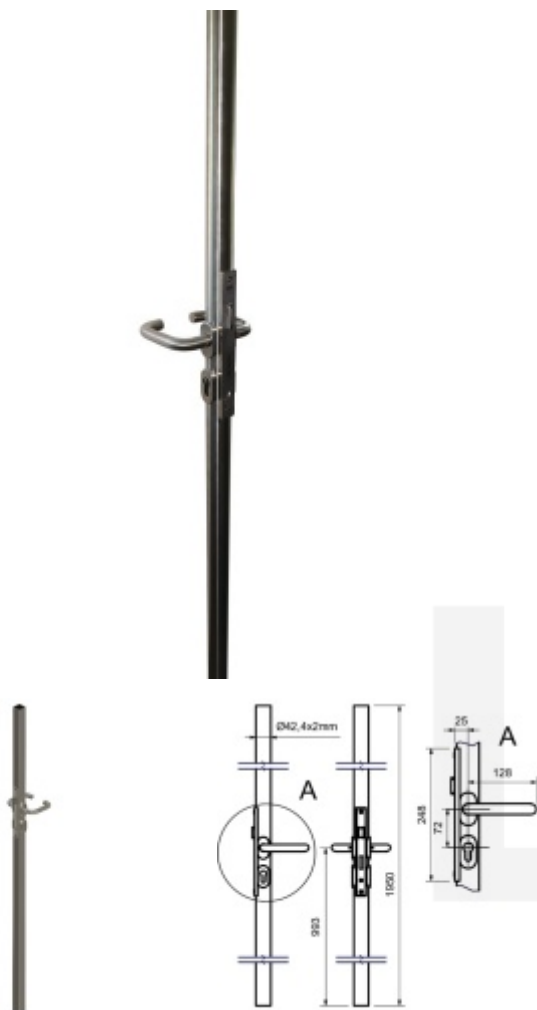

Produktový list

platný k 18. 4. 2026

luxusnikovani.cz
DELIVERED BY EFB

Zámek na branku v profilu, nerez

zámek na branku zabudovaný v profilu včetně klik a rozet pro cylindrickou vložku

výhoda polotovaru - není třeba navařovat zámek na profil

bez cylindrické vložky

pravolevý

kulatý nebo hranatý profil

výška - 1950mm

hrnatý profil 40 x 40mm

[Zámek na branku v profilu, nerez
hrnatý profil 40 x 40mm](#)

DETAIL

5 pracovních dní **5 925 Kč bez DPH**
7 169,25 Kč s DPH

kulatý profil 42,4/2mm

[Zámek na branku v profilu, nerez
kulatý profil 42,4/2mm](#)

DETAIL

5 pracovních dní **5 850 Kč bez DPH**
7 078,5 Kč s DPH