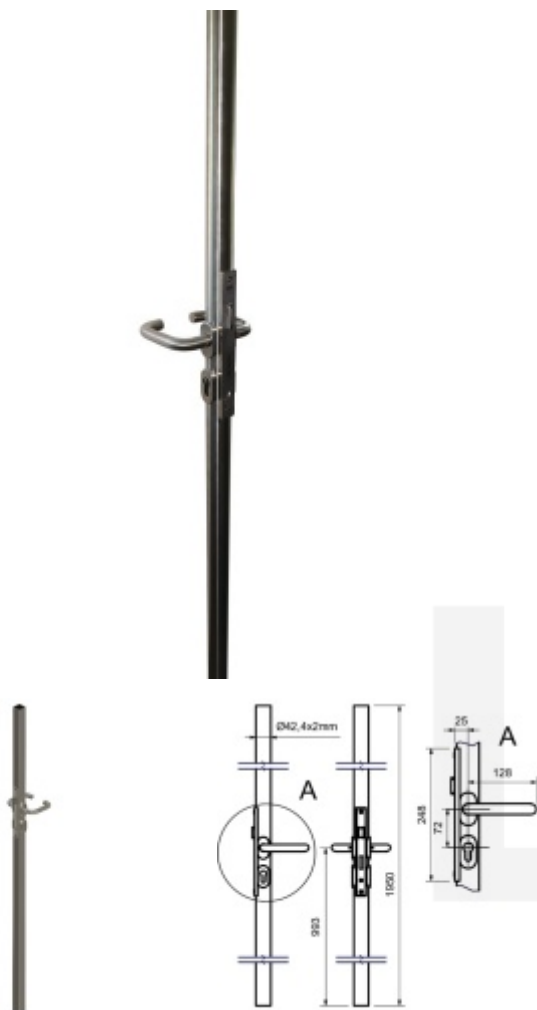

Produktový list

platný k 2. 6. 2026

luxusnikovani.cz
DELIVERED BY EFB

Zámek na branku v profilu, nerez

zámek na branku zabudovaný v profilu včetně klik a rozet pro cylindrickou vložku

výhoda polotovaru - není třeba navařovat zámek na profil

bez cylindrické vložky

pravolevý

kulatý nebo hranatý profil

výška - 1950mm

hrnatý profil 40 x 40mm

[Zámek na branku v profilu, nerez hranatý profil 40 x 40mm](#)

DETAIL

5 pracovních dní **5 925 Kč bez DPH**
7 169,25 Kč s DPH

kulatý profil 42,4/2mm

[Zámek na branku v profilu, nerez kulatý profil 42,4/2mm](#)

DETAIL

5 pracovních dní **5 850 Kč bez DPH**
7 078,5 Kč s DPH