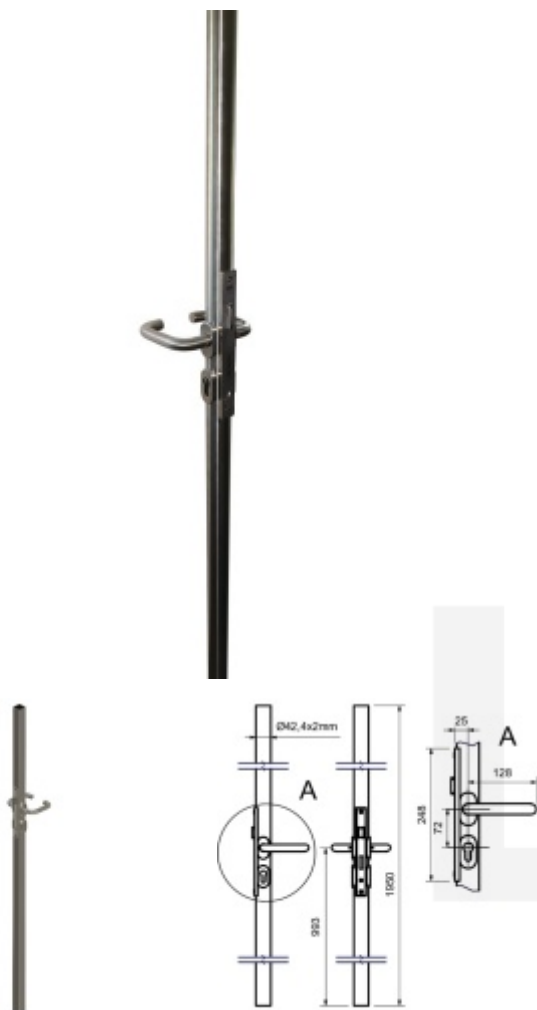

Produktový list

platný k 26. 4. 2026

luxusnikovani.cz
DELIVERED BY EFB

Zámek na branku v profilu, nerez

zámek na branku zabudovaný v profilu včetně klik a rozet pro cylindrickou vložku

výhoda polotovaru - není třeba navařovat zámek na profil

bez cylindrické vložky

pravolevý

kulatý nebo hranatý profil

výška - 1950mm

hranatý profil 40 x 40mm

[Zámek na branku v profilu, nerez hranatý profil 40 x 40mm](#)

DETAIL

5 pracovních dní **241,84 € bez DPH**
292,62 € s DPH

kulatý profil 42,4/2mm

[Zámek na branku v profilu, nerez kulatý profil 42,4/2mm](#)

DETAIL

5 pracovních dní **238,78 € bez DPH**
288,92 € s DPH