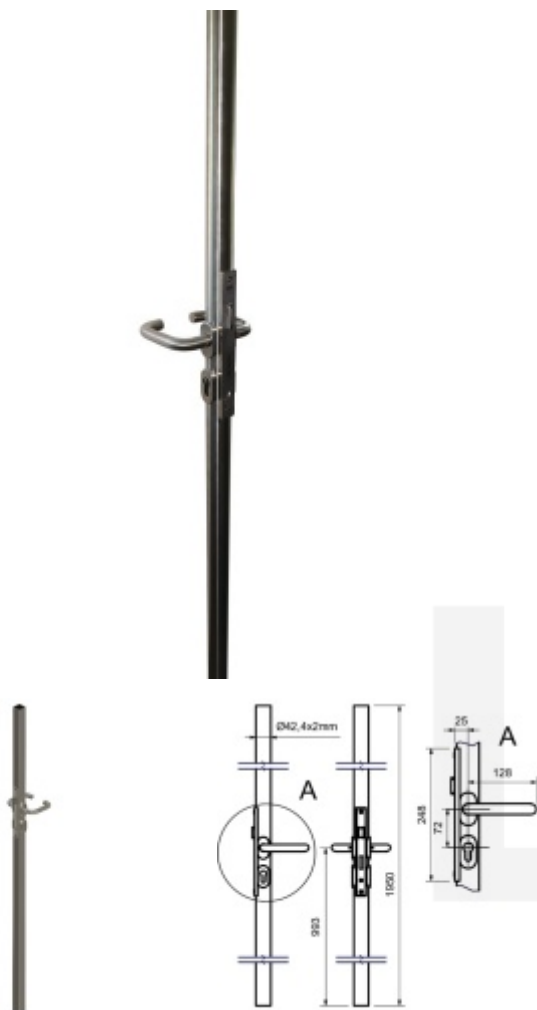

Produktový list

platný k 10. 6. 2026

luxusnikovani.cz
DELIVERED BY EFB

Zámek na branku v profilu, nerez

zámek na branku zabudovaný v profilu včetně klik a rozet pro cylindrickou vložku

výhoda polotovaru - není třeba navařovat zámek na profil

bez cylindrické vložky

pravolevý

kulatý nebo hranatý profil

výška - 1950mm

hranatý profil 40 x 40mm

[Zámek na branku v profilu, nerez hranatý profil 40 x 40mm](#)

DETAIL

5 pracovních dní **241,84 € bez DPH**
292,62 € s DPH

kulatý profil 42,4/2mm

[Zámek na branku v profilu, nerez kulatý profil 42,4/2mm](#)

DETAIL

5 pracovních dní **238,78 € bez DPH**
288,92 € s DPH