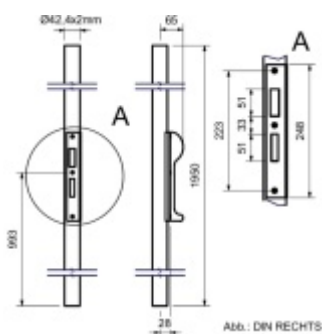

## Zámek na branku v profilu - protikus, nerez

protikus na zámek na branku v profilu

výhoda polotovaru - není třeba navařovat zámek na profil

kulatý nebo hranatý profil

výška - 1950mm

DIN RECHTS

Abb.: DIN RECHTS

## Levé provedení

[Zámek na branku v profilu - protikus, nerez](#)  
[Levé provedení, kulatý profil 42,4/2mm](#)

DETAIL

5 pracovních dní **150 € bez DPH**  
181,5 € s DPH

[Zámek na branku v profilu - protikus, nerez](#)  
[Levé provedení, hranatý profil 40 x 40mm](#)

## Pravé provedení

[Zámek na branku v profilu - protikus, nerez](#)  
[Pravé provedení, kulatý profil 42,4/2mm](#)

DETAIL

5 pracovních dní **150 € bez DPH**  
181,5 € s DPH

[Zámek na branku v profilu - protikus, nerez](#)  
[Pravé provedení, hranatý profil 40 x 40mm](#)