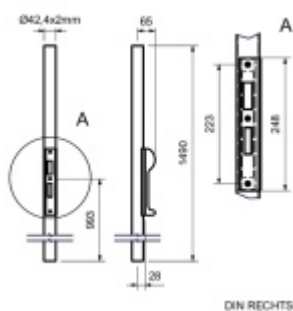

## Zámek na branku v profilu - protikus, nerez

protikus na zámek na branku v profilu

výhoda polotovaru - není třeba navařovat zámek na profil

kulatý nebo hranatý profil

výška - 1950mm

DIN RECHTS

Abb.: DIN RECHTS

## Levé provedení

[Zámek na branku v profilu - protikus, nerez](#)  
[Levé provedení, kulatý profil 42,4/2mm](#)

DETAIL

5 pracovních dní **150 € bez DPH**  
181,5 € s DPH

[Zámek na branku v profilu - protikus, nerez](#)  
[Levé provedení, hranatý profil 40 x 40mm](#)

## Pravé provedení

[Zámek na branku v profilu - protikus, nerez](#)  
[Pravé provedení, kulatý profil 42,4/2mm](#)

DETAIL

5 pracovních dní **150 € bez DPH**  
181,5 € s DPH

[Zámek na branku v profilu - protikus, nerez](#)  
[Pravé provedení, hranatý profil 40 x 40mm](#)