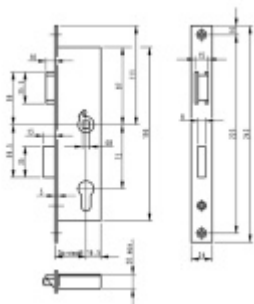

šířka čela 24mm

dle normy DIN EN 12209, 3. třída

25 mm

[Zámek na branku, nerez, rozteč 72mm
25 mm](#)

DETAIL

5 pracovních dní **1 275 Kč bez DPH**
1 542,75 Kč s DPH

30 mm

[Zámek na branku, nerez, rozteč 72mm
30 mm](#)