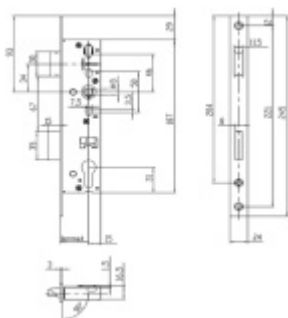

## Zámek na branku, nerez, rozteč 92mm

zámek na branku

pravolevý

rozteč 92mm

šířka čela 24mm

dle normy DIN EN 12209, 3. třída