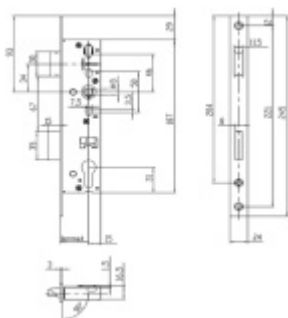

Zámek na branku, nerez, rozteč 92mm

zámek na branku

pravolevý

rozteč 92mm

šířka čela 24mm

dle normy DIN EN 12209, 3. třída

25 mm

[Zámek na branku, nerez, rozteč 92mm
25 mm](#)