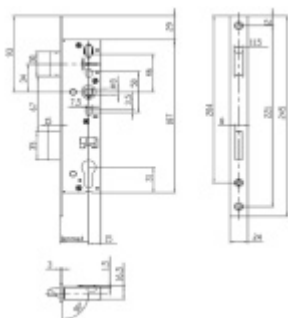

Zámek na branku, nerez, rozteč 92mm 45 mm

ID produktu: 19758

zámek na branku

pravolevý

rozteč 92mm

šířka čela 24mm

dle normy DIN EN 12209, 3. třída

Vaše cena bez DPH