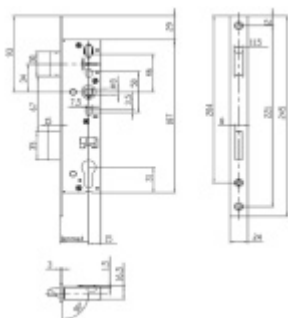

Zámek na branku, nerez, rozteč 92mm 25 mm

ID produktu: 19759

zámek na branku

pravolevý

rozteč 92mm

šířka čela 24mm

dle normy DIN EN 12209, 3. třída

Vaše cena bez DPH