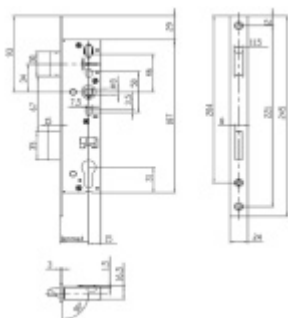

## Zámek na branku, nerez, rozteč 92mm 30 mm

ID produktu: 19760

zámek na branku

pravolevý

rozteč 92mm

šířka čela 24mm

dle normy DIN EN 12209, 3. třída

**Vaše cena bez DPH**