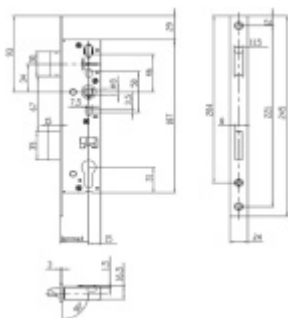

Zámek na branku, nerez, rozteč 92mm 30 mm

ID produktu: 19760

zámek na branku

pravolevý

rozteč 92mm

šířka čela 24mm

dle normy DIN EN 12209, 3. třída

Vaše cena bez DPH